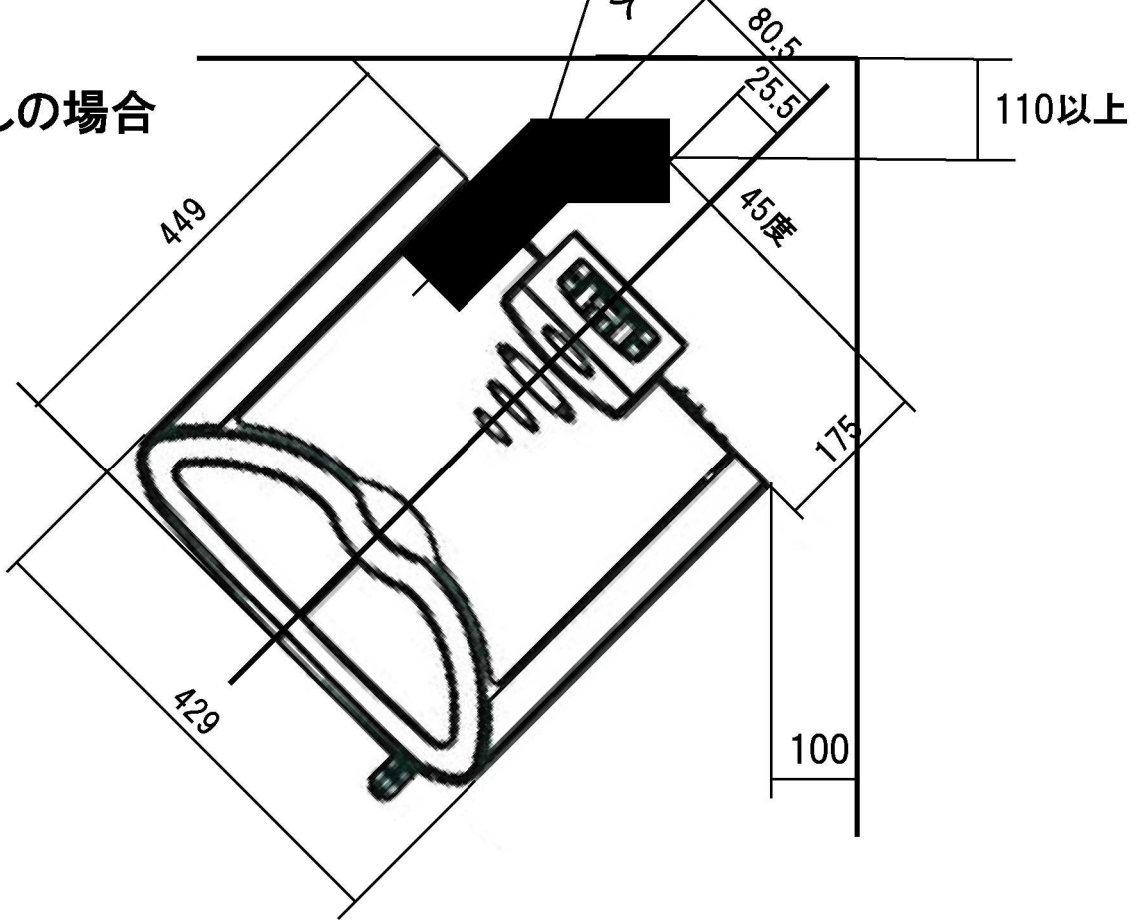

ET1000の45度設置の参考寸法

(SAVE Φ80シングル管の場合)

壁角45度設置の場合
Φ80x250と
45度エルボ挿入

右出しの場合

左出しの場合

尺度不定