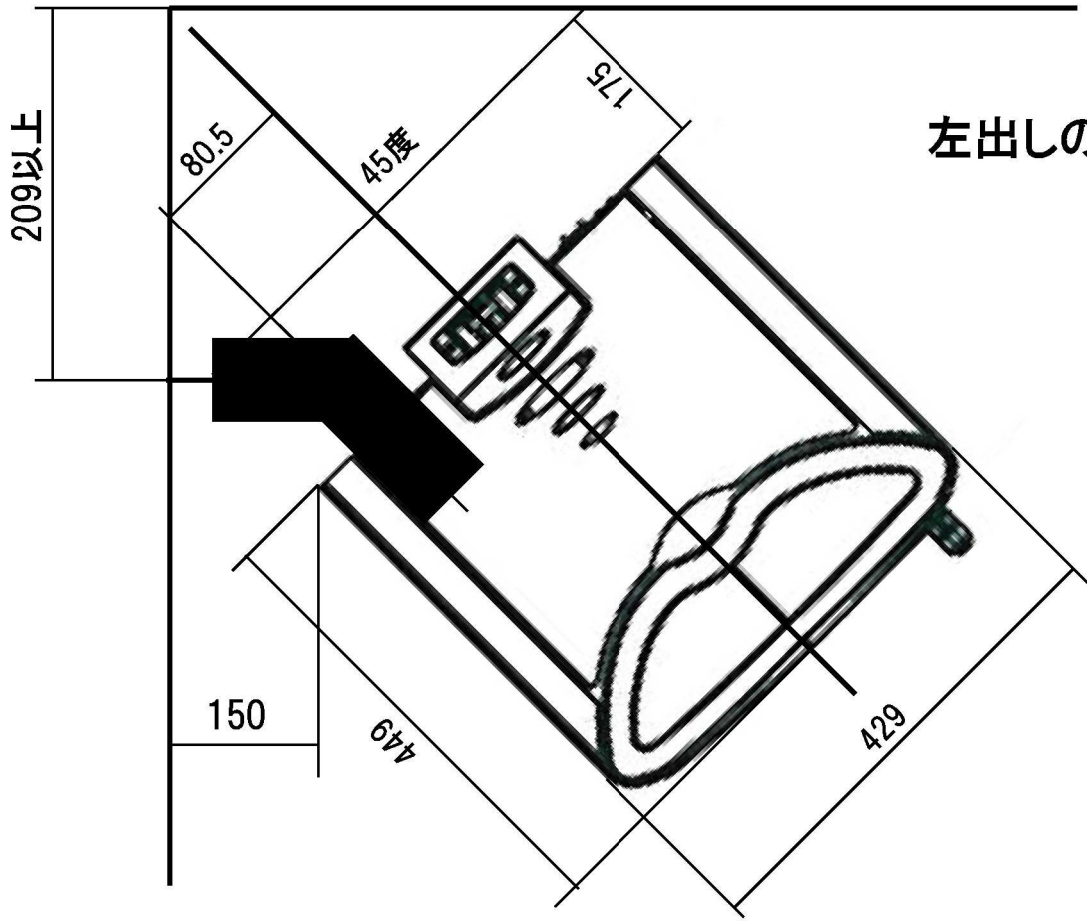

ET1000の45度設置の参考寸法

(SAVE Φ80シングル管の場合)

壁角45度設置の場合
Φ80x250と
45度エルボ挿入

右出しの場合

左出しの場合

尺度不定