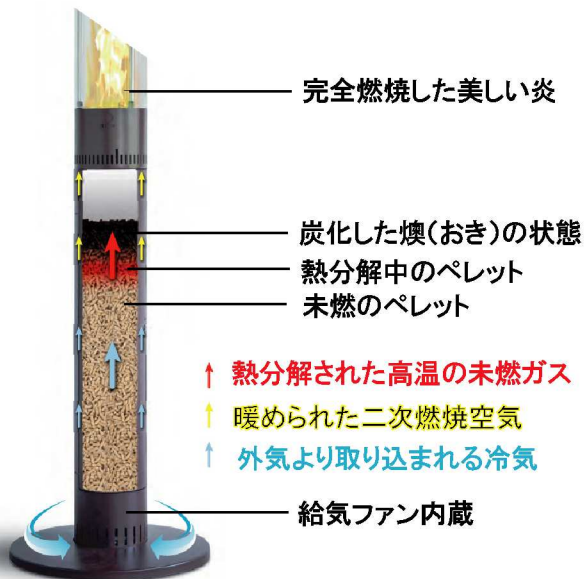

屋外用ペレットストーブ

街の灯台

FARO ファロ

POB

夕闇に浮かぶペレットの美しい炎が
あなたを心から暖めます。

FAROファロはバイオマス燃料が燃焼するしくみを上手に利用した革新的なシステムです。POBシステムと呼ばれるこのシステムはシンガス(一酸化炭素と水素の混合ガス)・マイクロガス化の熱分解プロセスを通してバイオマス燃料を完全燃焼させる屋外用ペレットストーブです。着火から最後まで煙が出ません。

【POBシステム内部】

V1: 430,000円(税抜)

【FAROファロの仕様】
【燃焼時間】 約6時間(ペレット7kg) 【最大燃焼出力】 7KW 【暖房距離】 3m以内(無風状態時)
【電源】 バッテリーパック 10,000 mAh (1回のフル充電で2サイクル使用可能)
【商品サイズ】 540x2022(タイプV1) 【重量】 52kg 【梱包サイズ】 40x60x129cm
【認証】 CE 【製造国】 イタリア 【メーカー】 POB
※受注生産の為、メーカー在庫が無い場合、発注から入荷まで約50日必要です。